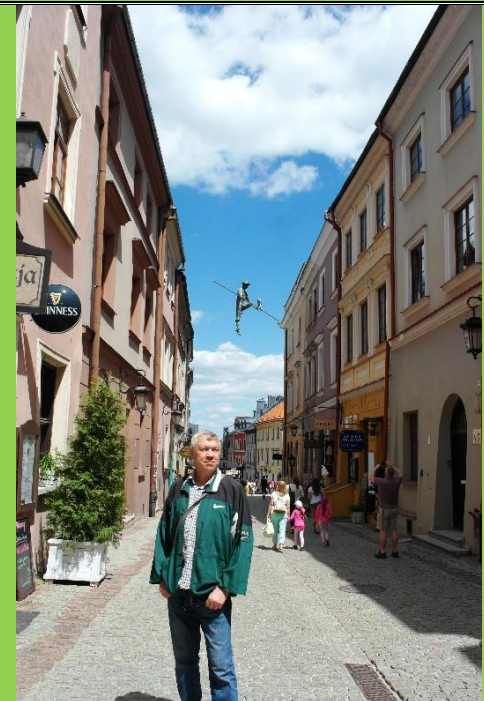

Люблинский замок

Замковая башня (Донжон)

Городские ворота

Сторожевая башня на Краковских воротах

Фонтанчик - козёл

Канатоходец

Краковские ворота

Вдалеке – Доминиканский монастырь

На фоне замка и донжона